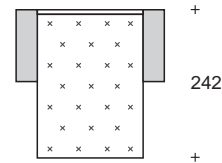

- PENISOLA DX 

- PENISOLA SX 

- ANGLE DROIT 

- ANGLE GAUCHE 

Poltrona.  
Fauteuil.

120

Divano 2 P. 1/2.  
Canapé 2 Pl. 1/2.

200

Divano 2 P. 1/2 - 1 br. dx/sx.  
Canapé 2 Pl. 1/2 - 1 acc. d/g.

170

Letto cm  
120 x 190 x 12

Lit cm  
120 x 190 x 12

Divano 3 P.  
Canapé 3 Pl.

220

Divano 3 P. - 1 br. dx/sx.  
Canapé 3 Pl. - 1 acc. d/g.

190

Letto cm  
140 x 190 x 12

Lit cm  
140 x 190 x 12

Divano 3 P. maxi  
Canapé 3 Pl. maxi.

240

Divano 3 P. maxi - 1 br. dx/sx.  
Canapé 3 Pl. maxi - 1 acc. d/g.

210

Letto cm  
160 x 190 x 12

Lit cm  
160 x 190 x 12