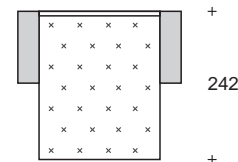

- PENISOLA DX 

- PENISOLA SX 

- ANGLE DROIT 

- ANGLE GAUCHE 

Poltrona.  
Fauteuil.

120

Divano 2 P. 1/2.  
Canapé 2 Pl. 1/2.

200

Divano 2 P. 1/2 - 1 br. dx/sx.  
Canapé 2 Pl. 1/2 - 1 acc. d/g.

170

Letto cm  
120 x 190 x 12

Lit cm  
120 x 190 x 12

Divano 3 P.  
Canapé 3 Pl.

220

Divano 3 P. - 1 br. dx/sx.  
Canapé 3 Pl. - 1 acc. d/g.

190

Letto cm  
140 x 190 x 12

Lit cm  
140 x 190 x 12

Divano 3 P. maxi  
Canapé 3 Pl. maxi.

240

Divano 3 P. maxi - 1 br. dx/sx.  
Canapé 3 Pl. maxi - 1 acc. d/g.

210

Letto cm  
160 x 190 x 12

Lit cm  
160 x 190 x 12