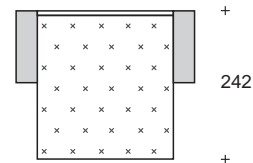

- PENISOLA DX 

- PENISOLA SX 

- ANGLE DROIT 

- ANGLE GAUCHE 

Poltrona.  
Fauteuil.

120

Divano 2 P. 1/2.  
Canapé 2 Pl. 1/2.

200

Divano 2 P. 1/2 - 1 br. dx/sx.  
Canapé 2 Pl. 1/2 - 1 acc. d/g.

170

Letto cm  
120 x 190 x 12

Lit cm  
120 x 190 x 12

Divano 3 P.  
Canapé 3 Pl.

220

Divano 3 P. - 1 br. dx/sx.  
Canapé 3 Pl. - 1 acc. d/g.

190

Letto cm  
140 x 190 x 12

Lit cm  
140 x 190 x 12

Divano 3 P. maxi  
Canapé 3 Pl. maxi.

240

Divano 3 P. maxi - 1 br. dx/sx.  
Canapé 3 Pl. maxi - 1 acc. d/g.

210

Letto cm  
160 x 190 x 12

Lit cm  
160 x 190 x 12

Penisola dx/sx  
Angle droit/gauche.

97

230

Poltrona lunga - 1 br. dx/sx.  
Chaise-Longue - 1 acc. d/g.

160

125

**ROSSETTO** S.R.L.

Via C. Aita, 13 - 35133 PADOVA - Tel. e Fax +39.049.8644040  
www.rossetto-srl.com - E.mail: rossetto11@rossettosrl.191.it